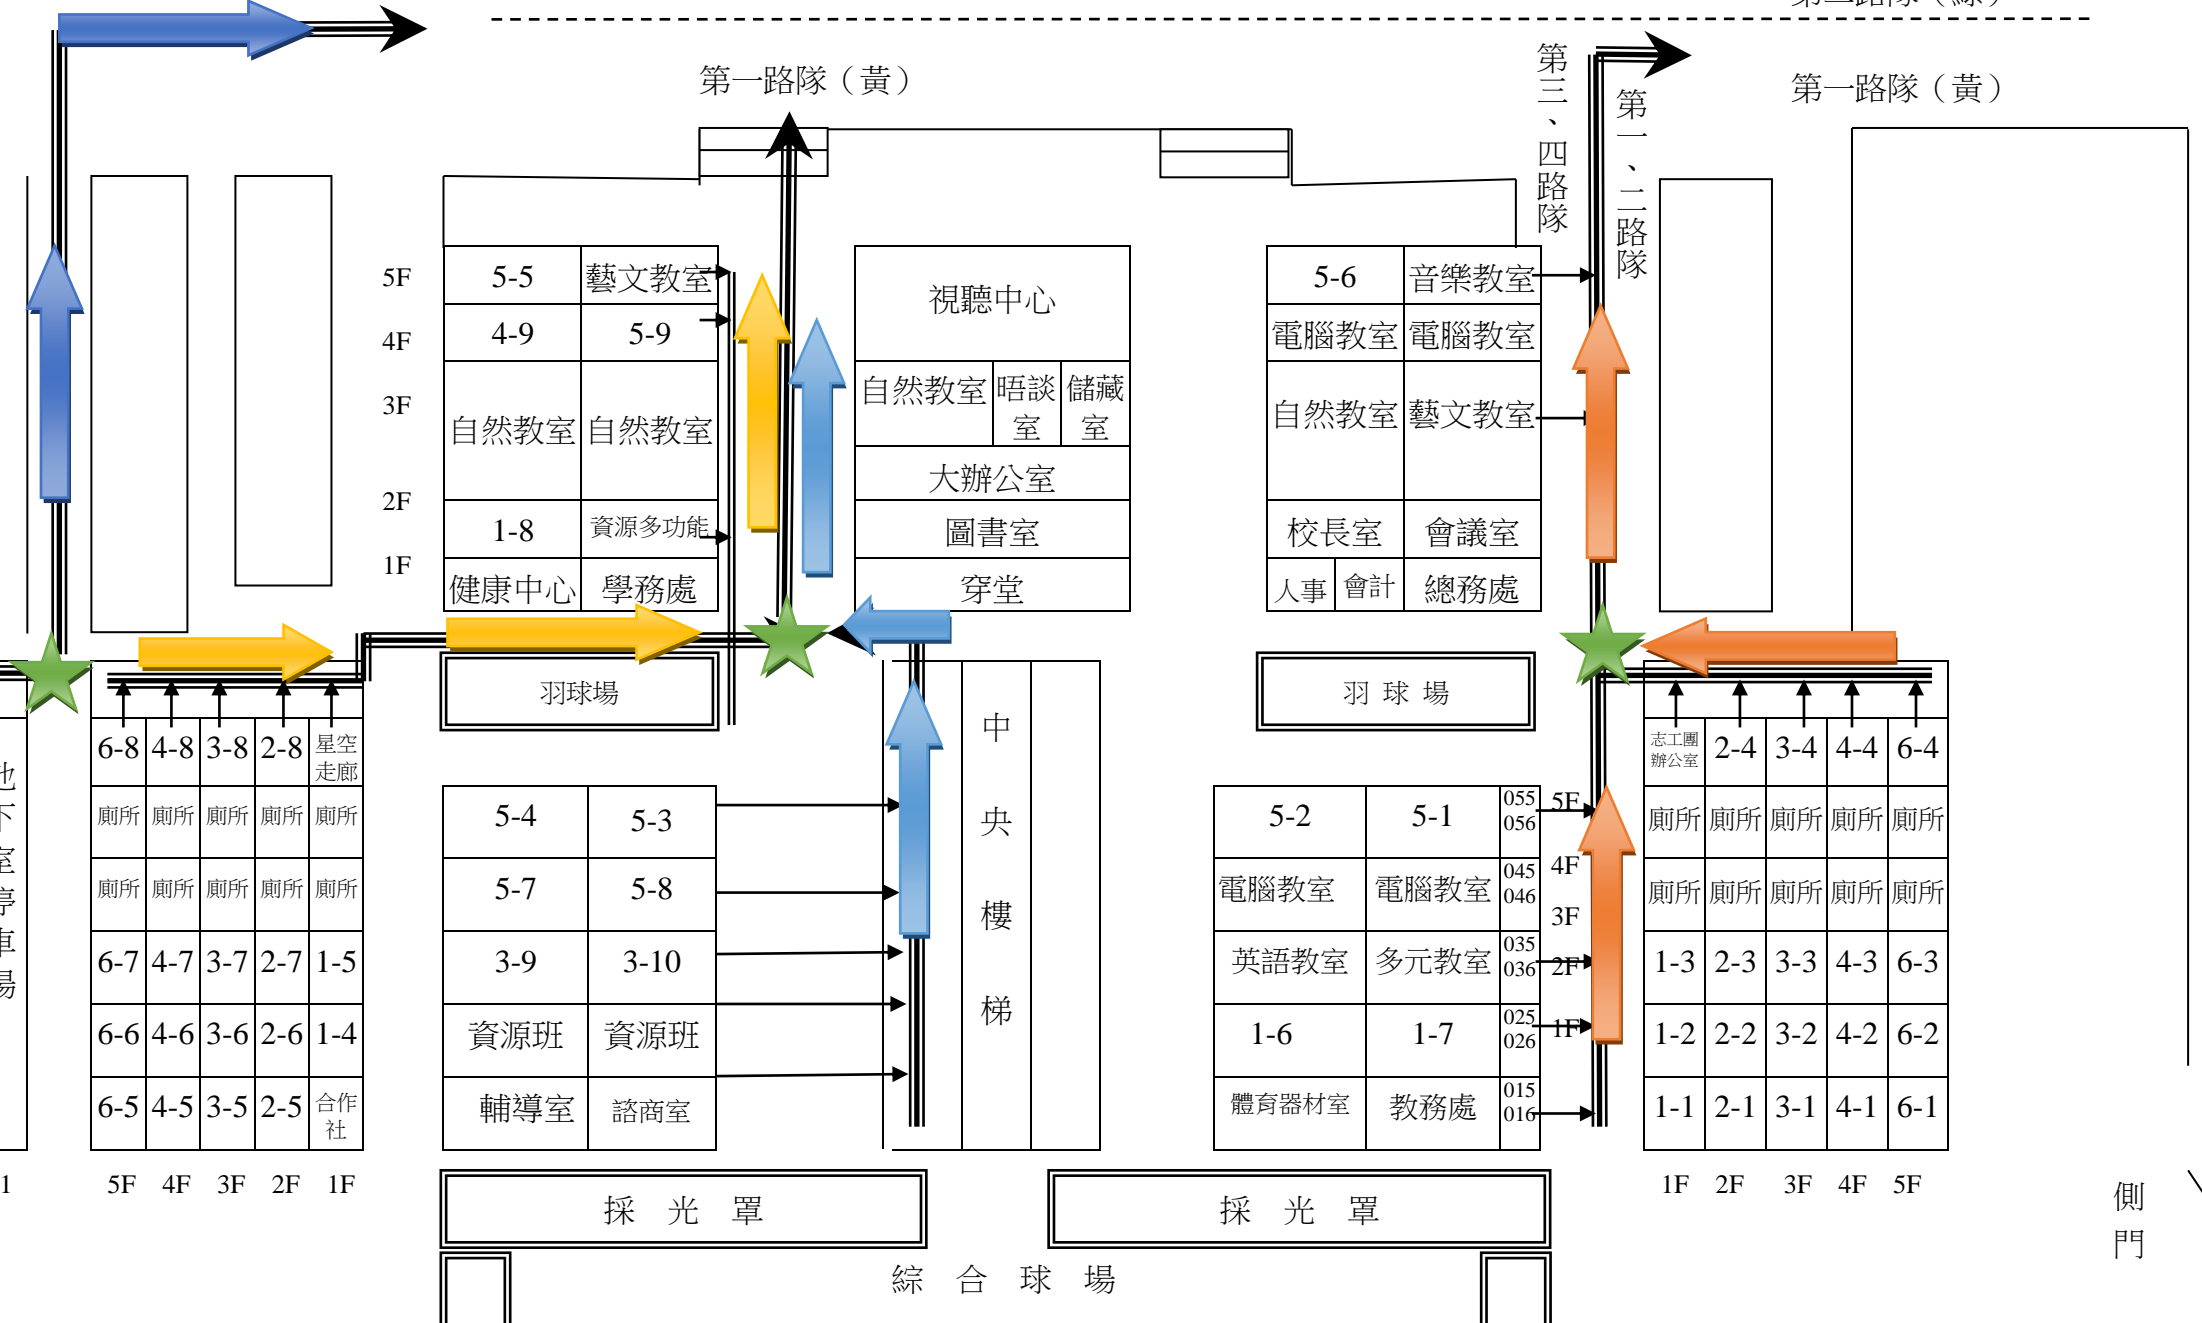

放學路隊行進圖

1. 依一、二、三、四、五樓層順序下樓
2. 下樓梯時，兩兩排好，到達博愛大道時請依各路隊行走。

5-11	3-14	3-12	1-13	廚房	地下室停車場
6-12	3-1	3-11	1-12	幼兒園	
5-10	4-13	2-12	1-11	幼兒園	
6-11	4-12	2-11	1-10	幼兒園	
6-10	4-11	2-10	1-9	幼兒園	
6-9	4-10	2-9	幼兒園	幼兒園	
5F	4F	3F	2F	1F	B1

6-8	4-8	3-8	2-8	星空走廊
廁所	廁所	廁所	廁所	廁所
廁所	廁所	廁所	廁所	廁所
6-7	4-7	3-7	2-7	1-5
6-6	4-6	3-6	2-6	1-4
6-5	4-5	3-5	2-5	合作社
5F	4F	3F	2F	1F

5-4	5-3	中央樓梯
5-7	5-8	
3-9	3-10	
資源班	資源班	
輔導室	諮商室	
羽球場		

5-2	5-1	055	5F
電腦教室	電腦教室	056	
		045	4F
		046	
英語教室	多元教室	035	3F
		036	
1-6	1-7	025	2F
		026	
體育器材室	教務處	015	1F
		016	

志工團辦公室	2-4	3-4	4-4	6-4
廁所	廁所	廁所	廁所	廁所
廁所	廁所	廁所	廁所	廁所
1-3	2-3	3-3	4-3	6-3
1-2	2-2	3-2	4-2	6-2
1-1	2-1	3-1	4-1	6-1
1F	2F	3F	4F	5F

側門